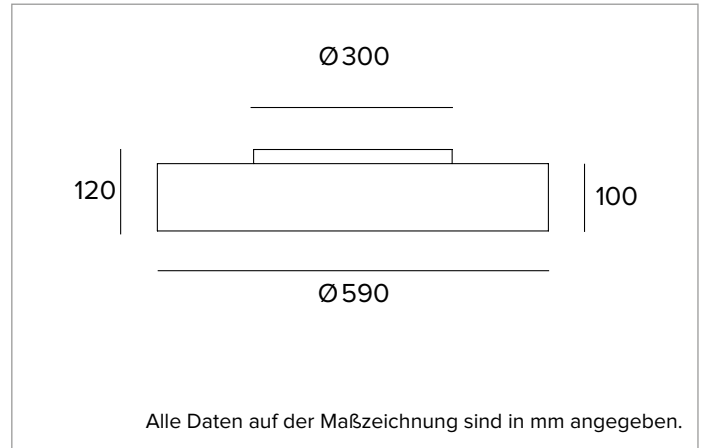

1T6149EL90 | THREESIXTY

Runde LED-Leuchte für die Installation an der Decke, als Pendelleuchte, als Einbau- oder Halbeinbauleuchte und als Wandleuchte

		4000K	H(m)	D(m)	Emax(lx)
		Ra90			114°
		Fixture Power	75W	1	3.09
		Source Flux	8921lm	2	6.17
		Fixture Flux	5400lm	3	9.26
		Efficacy	72lm/W	4	12.35
TS1482	I _{max} =210cd/klm	I _{max}	1870cd	5	15.43

Farbwiedergabeindex: 90

Rf: 89,8

Rg: 98,7

Ähnliche Farbtemperatur: 4000K

Lebensdauer (L80/B10): >50000h tq +25°C

BELEUCHUNGSTECHNISCHE MERKMALE

Version OPAL Direkt: Unterer Diffusor aus opalem Polycarbonat für verbesserte Lichtübertragung und -diffusion.